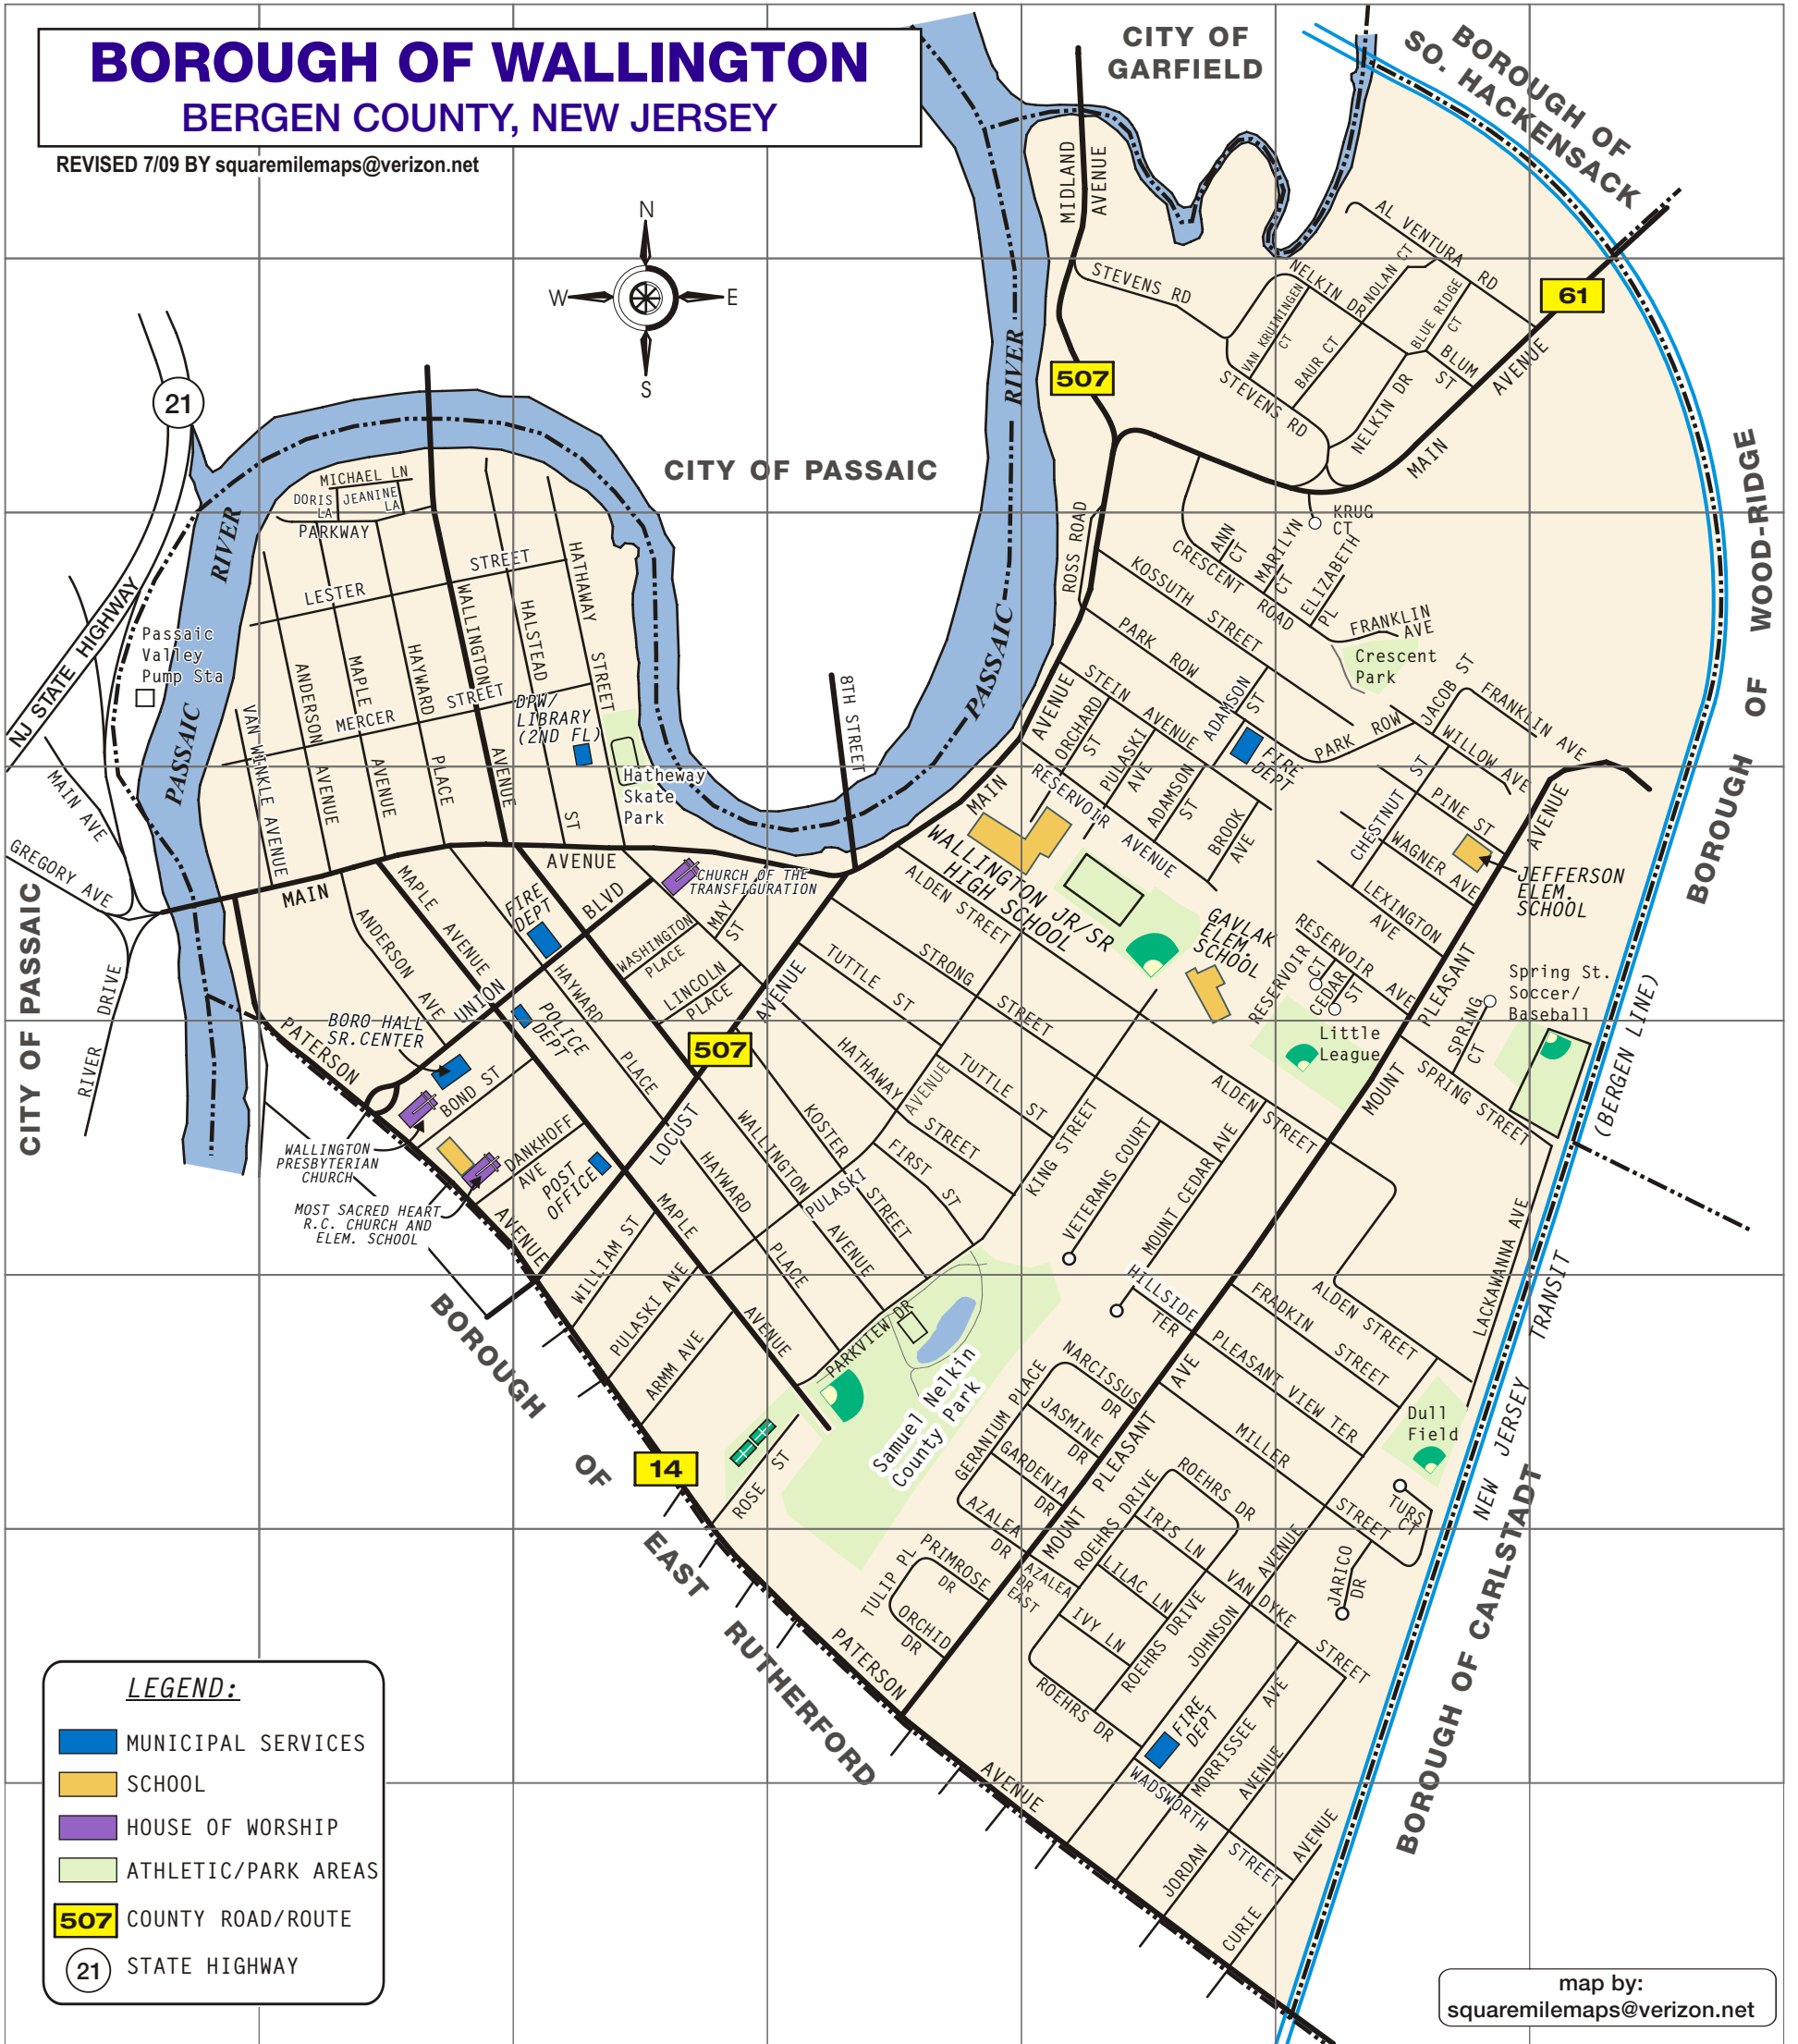

BOROUGH OF WALLINGTON

BERGEN COUNTY, NEW JERSEY

REVISED 7/09 BY squaremilemaps@verizon.net

map by:
squaremilemaps@verizon.net

STREET INDEX

ADAMSON ST.....D5	ELIZABETH PL.....C6	KING ST.....E5	NARCISSUS DR.....F5	SPRING CT.....E6
AL VENTURA RD.....A6	FIRST ST.....E4	KOSSUTH ST.....C5	NELKIN DR.....B6	SPRING ST.....E6
ALDEN ST.....E5	FRADKIN ST.....F6	KOSTER ST.....E4	NOLAN CT.....B6	STEIN AVE.....C5
ANDERSON AVE.....C2	FRANKLIN AVE.....C6	KRUG CT.....B6	ORCHARD ST.....C5	STEVENS RD.....B5
ANN CT.....C5	GARDENIA DR.....F5	LACKAWANNA AVE.....F6	ORCHID DR.....G4	STRONG ST.....D4
ARMM AVE.....F3	GERANIUM PL.....F4	LESTER ST.....C2	PARK ROW.....C5	TULIP PL.....G4
AZALEA DR.....F4	HALSTEAD AVE.....C3	LEXINGTON AVE.....D6	PARVIEW DR.....F4	TURTS CT.....F6
AZALEA DR EAST.....G5	HATHAWAY ST.....C3	LILAC LN.....G5	PARKWAY.....B2	TUTTLE ST.....E4
BAUER CT.....B6	HAYWARD PL.....C2	LINCOLN PL.....D3	PATERSON AVE.....G4	UNION BLVD.....D2
BLUERIDGE CT.....B6	HILLSIDE TERR.....F5	LOCUST AVE.....E3	PINE ST.....D6	VAN DYK ST.....G6
BLUM ST.....B6	IRIS LN.....F5	MAIN AVE.....D4	PLEASANT VIEW TER..F5	VAN KRUINGEN CT..B5
BOND ST.....E2	IVY LN.....G5	MAPLE AVE.....E3	PRIMROSE DR.....G4	VAN WINKLE ST.....D2
BROOK AVE.....D5	JACOB ST.....C6	MARILYN CT.....C5	PULASKI AVE.....E4, D5	VETERANS CT.....E5
CEDAR ST.....D6	JARICO DR.....G6	MAY ST.....D3	RESERVOIR AVE.....D5, D6	WADSWORTH ST.....H5
CHESTNUT ST.....D6	JASMINE DR.....F5	MERCER ST.....C2	RESERVOIR CT.....D6	WAGNER ST.....D6
CRESCENT RD.....C5	JEANINE LANE.....B2	MIDLAND AVE.....A5	ROEHRS DR.....G5	WALLINGTON AVE.....C2
CURIE AVE.....H6	JOHNSON AVE.....G5	MORRISSEE AVE.....G5	ROSE ST.....F3	WASHINGTON PL.....D3
DANKHOFF AVE.....E2	JORDAN AVE.....H5	MOUNT CEDAR AVE.....E5		WILLIAM ST.....F3
DORIS LANE.....B2		MOUNT PLEASANT AVE..F5		WILLOW AVE.....C6
		MICHAEL LANE.....B2		
		MILLER ST.....F5		
				8TH ST.....C4